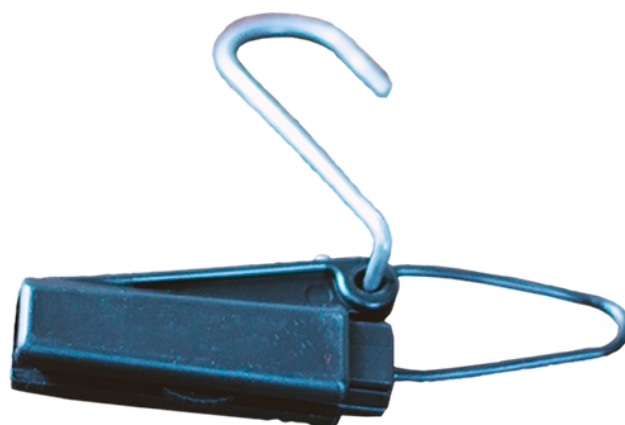

Código: 6.08.086

Esticador Tipo Cunha

ANCORAGEM

Plástico ABS

1 ano

GARANTIA

C	C <sub>1</sub>	L	L <sub>1</sub>
140 mm	85 mm	23 mm	75 mm

### Descrição

Acessório indispensável para o lançamento de cabo óptico mini DROP compacto (FLAT) na última milha, para atendimento aos assinantes na topologia FTTx.

### Fixação Simples e Fácil

Possui gancho de metal para prender ao Anel Guia e Roldana.

### Características

- Composto por esticador tipo cunha e arame de ancoragem galvanizado.
- Arame de ancoragem com formato em 'S' fornecido em aço.
- Material em ABS de alta resistência.