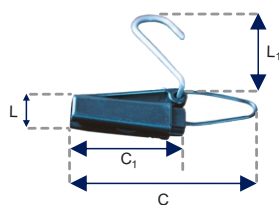

Código: 6.08.086

Esticador Tipo Cunha

ANCORAGEM

Plástico ABS

1 ano

GARANTIA

C	C <sub>1</sub>	L	L <sub>1</sub>
140 mm	85 mm	23 mm	75 mm

### Descrição

Acessório indispensável para o lançamento de cabo óptico mini DROP compacto (FLAT) na última milha, para atendimento aos assinantes na topologia FTTx.

### Fixação Simples e Fácil

Possui gancho de metal para prender ao Anel Guia e Roldana.

### Características

- Composto por esticador tipo cunha e arame de ancoragem galvanizado.
- Arame de ancoragem com formato em 'S' fornecido em aço.
- Material em ABS de alta resistência.