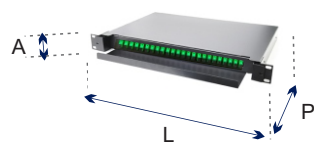

Modelos	Medidas		
	L	A	P
12FO APC	480mm	1U	300 mm
24FO APC	480 mm	1U	300 mm
48FO APC	480 mm	2U	300 mm
72FO APC	480 mm	2U	300 mm
96FO APC	480 mm	3U	300 mm
144FO APC	480 mm	4U	300 mm

Descrição

Produto projetado e desenvolvido por profissionais totalmente capacitados, com utilização de materiais de primeira linha e de grande qualidade.

Gaveta deslizante com bandeja

Possui gaveta deslizante com bandeja, permitindo ao instalador maior facilidade no manuseio e instalação, além de permitir a acomodação de reserva técnica para fibra.

Pintura Epoxi Sintética Híbrida

Utiliza em seu processo pintura Epoxi Sintética, que garante ao produto maior resistência aos efeitos do tempo.

Características

- ☞ Compatibilidade com Racks 19"
- ☞ Modelos em 12, 24, 48, 72, 96 e 144 portas
- ☞ Corrediça Telescópica Metálica

5,0 kg

12FO

5,5 kg

24FO

7,8 kg

48FO

8,0 kg

72FO

8,5 kg

96FO

15 kg

144FO