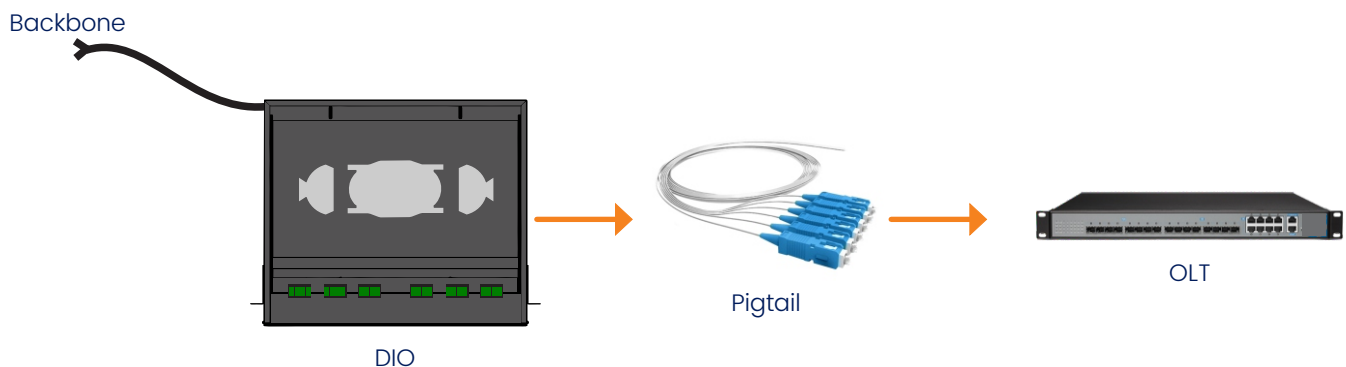

DIO 96 Portas com Gaveta - SC/APC
cod.: 6.04.089

DIO 144 Portas com Gaveta - SC/APC
cod.: 6.04.090

Instruções sobre o uso

- ⚠ A instalação deste equipamento deve ser realizada por um profissional qualificado.
- ⚠ Extremamente importante que seja realizado com materiais limpos para melhor resultado da operação.
- ⚠ Certifique-se que os adaptadores estão bem fixados.
- ⚠ Nunca direcione a extremidade da fibra óptica ou dos conectores ópticos para os olhos. A radiação óptica pode ser prejudicial.

Cenário de aplicação

CUIDADO / ATENÇÃO:

Não olhe diretamente para o feixe de luz, isso poderá causar danos a visão.

* As informações contidas neste documento poderão sofrer alterações sem prévio aviso